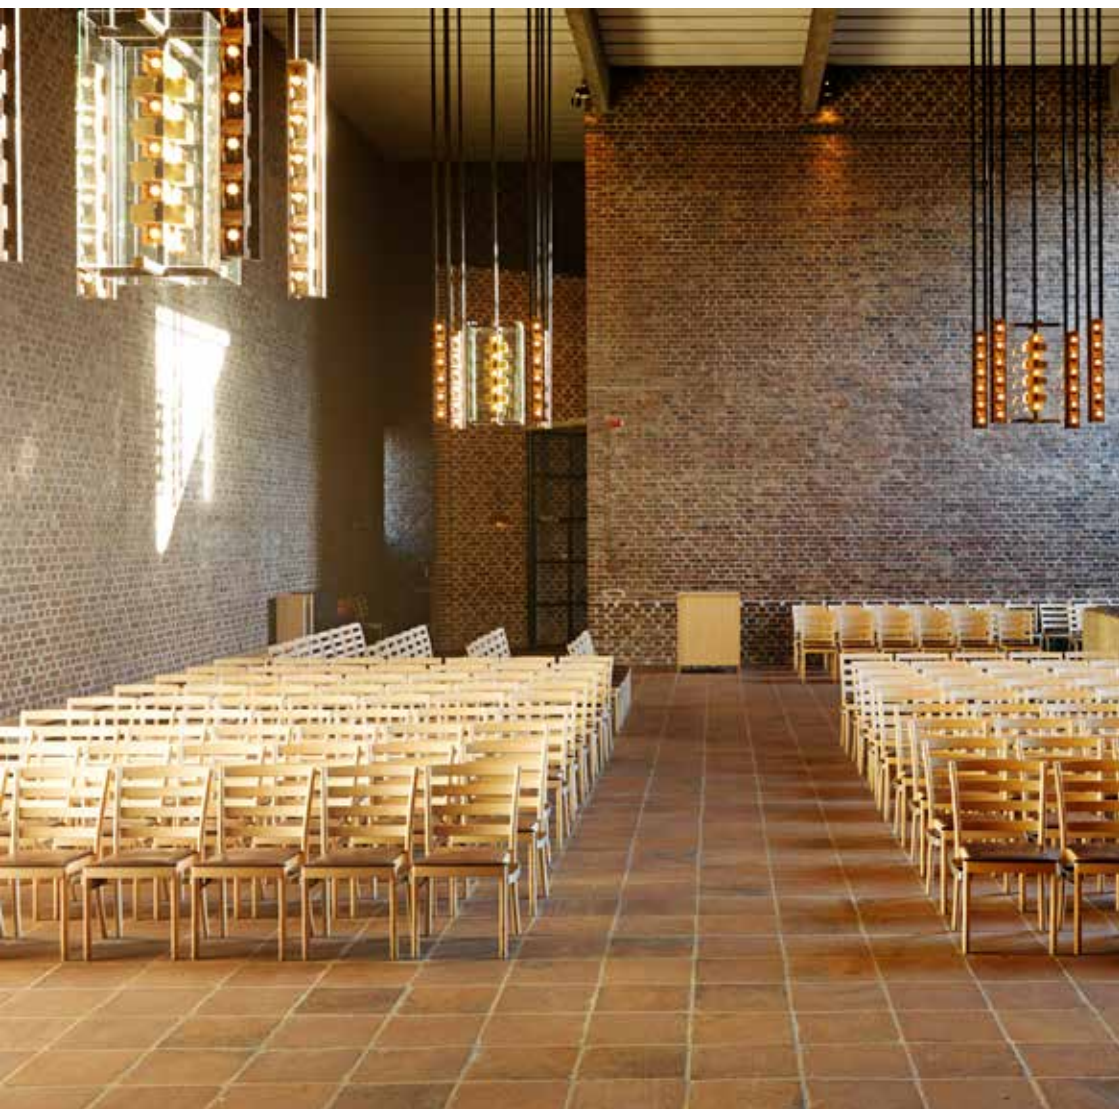

CRAFT stol

Design Åke Axelsson 2010

När St. Tomas kyrka i Vällingby ville byta ut sina kyrkstolar gick uppdraget till Åke Axelsson.

Utifrån den klassiska Kirkestolen av Kaare Klint, skapade Åke Craft, en av våra mest bekväma och rediga stolar. Stapelbar och kopplingsbar.